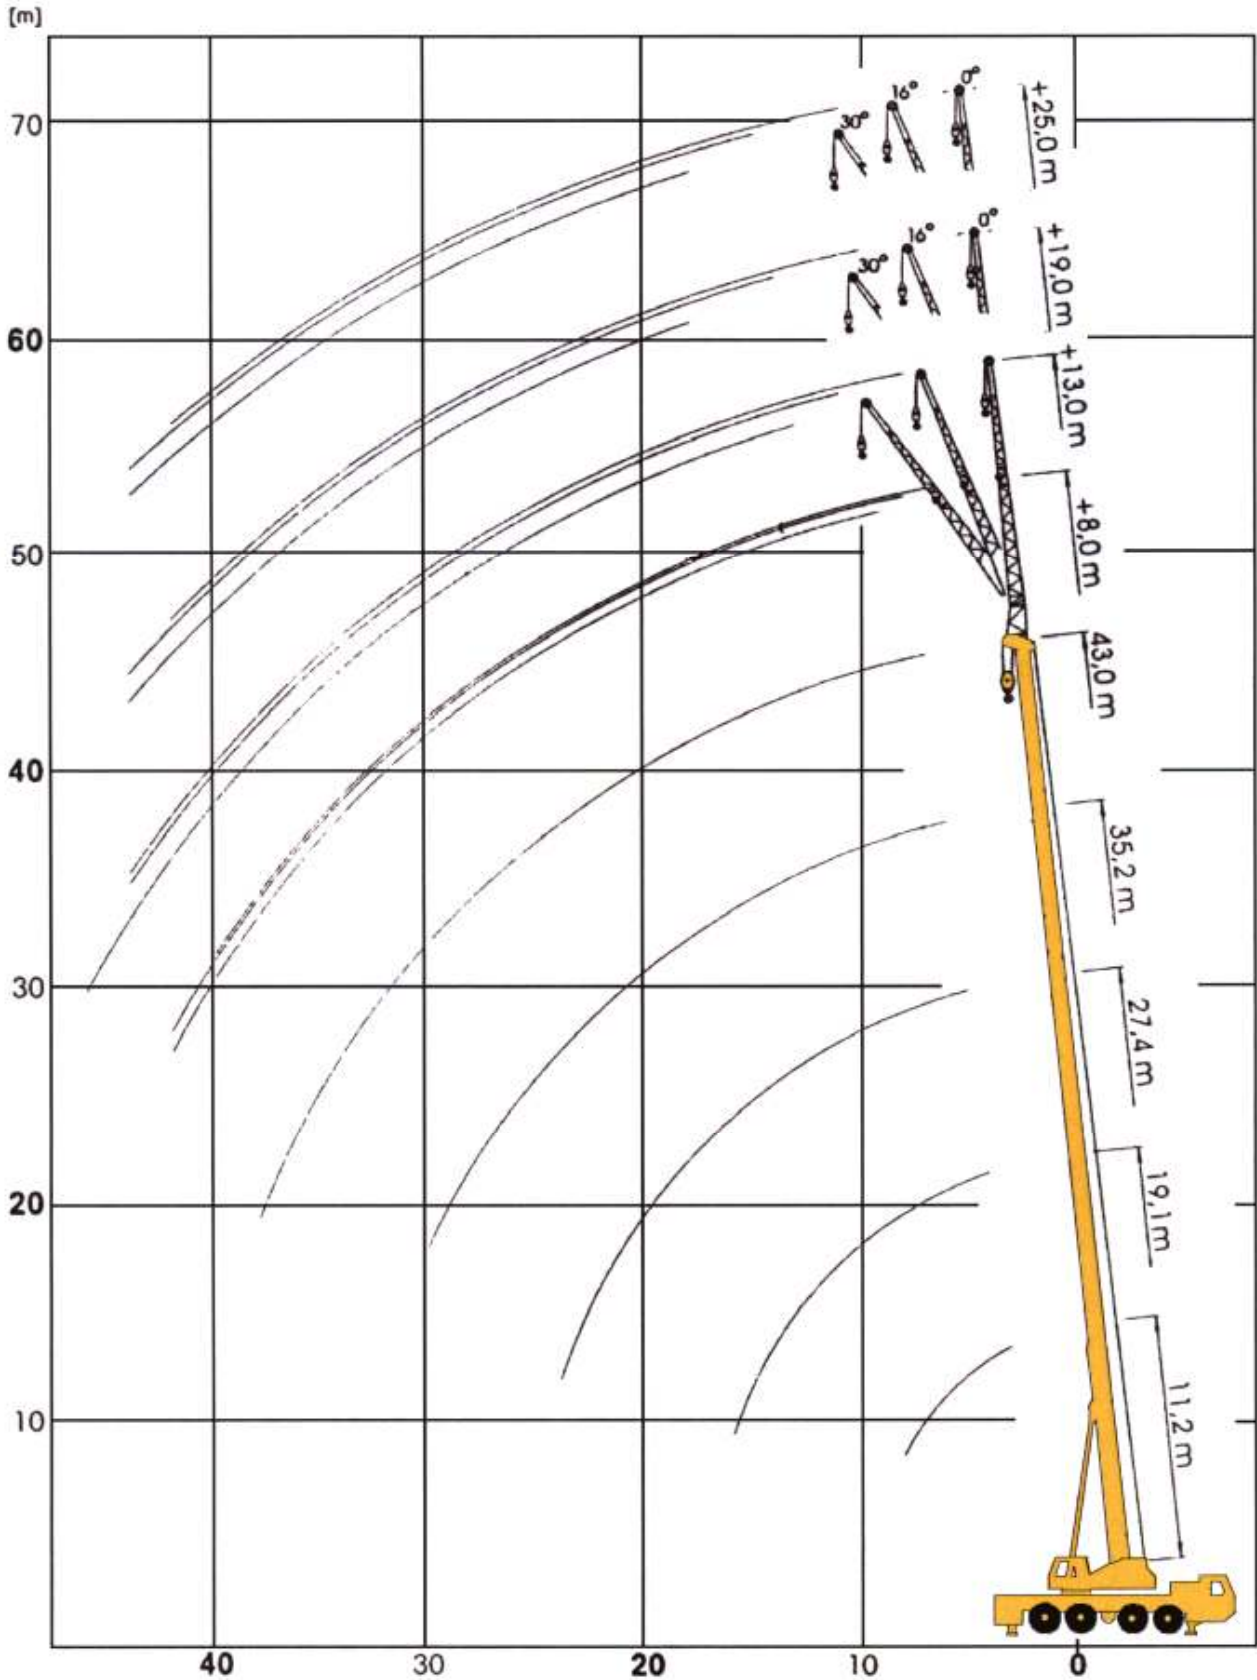

Grove GMK 4080

Nostoteho	80 t
Nostosäde	46 m
Nostokorkeus	69 m

m	11,2*	11,2	19,1	22,9	27,4	30,9	35,2	39,0	43,0
3,0	80,0	65,5							
4,0	68,2	55,2	51,5	32,0					
5,0	58,3	46,7	44,7	32,0	32,0	23,0			
6,0	47,6	40,3	39,2	32,0	28,8	23,0	17,0	13,0	
7,0	40,0	35,3	34,1	29,1	25,9	21,9	17,0	13,0	11,0
8,0	33,2	31,2	30,1	26,3	23,3	20,2	17,0	13,0	11,0
9,0			27,4	23,9	21,1	18,5	16,5	13,0	11,0
10,0			23,1	21,2	19,2	16,9	15,2	13,0	11,0
11,0			19,7	17,9	17,6	15,7	14,0	13,0	11,0
12,0			17,0	15,4	15,9	14,4	13,0	12,3	11,0
13,0			14,9	13,3	13,9	13,3	12,1	11,5	11,0
14,0			13,2	11,5	12,1	12,1	11,2	10,7	11,0
15,0			11,7	10,0	10,6	10,6	10,5	10,0	10,0
16,0			10,4	8,8	9,4	9,4	9,7	9,4	9,2
18,0				6,8	8,2	7,3	7,7	8,2	7,9
20,0				5,2	7,0	5,8	6,1	6,6	7,0
22,0					5,7	4,5	5,5	5,4	5,8
24,0					4,7	3,5	5,0	4,4	4,7
26,0						2,7	4,6	3,5	3,9
28,0							4,0	2,8	3,2
30,0							3,4	2,2	2,6
32,0								1,7	2,0
34,0								1,2	1,6
36,0								0,8	1,2
38,0									0,8

* Koneen takaa

Säde m	8			13		
	0°	16°	30°	0°	16°	30°
7,0	5,6					
8,0	5,6	5,6		3,7		
9,0	5,6	5,6	5,5	3,7		
10,0	5,6	5,6	5,5	3,7		
11,0	5,6	5,6	5,5	3,7	3,6	
12,0	5,6	5,6	5,5	3,7	3,6	
13,0	5,6	5,6	5,5	3,7	3,6	3,6
14,0	5,6	5,6	5,5	3,7	3,6	3,5
15,0	5,6	5,6	5,5	3,7	3,6	3,5
16,0	5,6	5,5	5,4	3,7	3,6	3,4
18,0	5,6	5,4	5,1	3,7	3,5	3,4
20,0	5,6	5,2	4,9	3,6	3,3	3,3
22,0	5,5	5,0	4,7	3,4	3,2	3,2
24,0	5,1	4,9	4,6	3,3	3,1	3,1
26,0	4,2	4,5	4,5	3,1	3,0	3,1
28,0	3,5	3,7	3,9	3,0	3,0	3,0
30,0	2,9	3,1	3,2	2,8	2,9	3,0
32,0	2,3	2,5	2,6	2,7	2,9	2,9
34,0	1,8	2,0	2,1	2,2	2,5	2,7
36,0	1,4	1,6	1,6	1,8	2,1	2,3
38,0	1,1	1,2	1,2	1,4	1,7	1,8
40,0	0,7	0,8	0,9	1,1	1,3	1,5
42,0		0,5	0,6	0,8	1,0	1,1
44,0				0,6	0,7	0,8
46,0						0,5

Grove GMK 4080

Paino 48 t