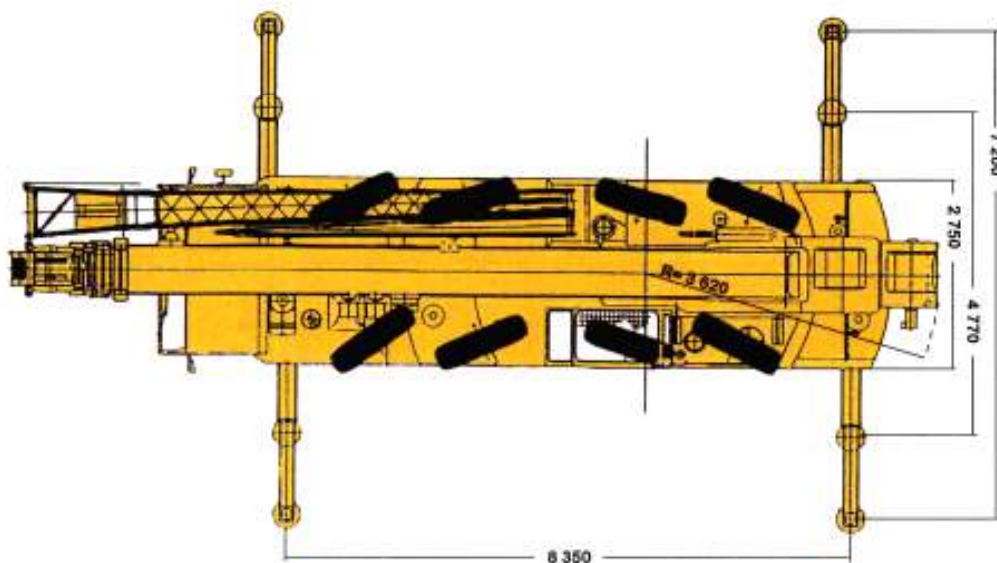

Grove GMK 4080

Nostoteho	80 t
Nostosäde	46 m
Nostokorkeus	69 m

m	11,2*	11,2	19,1	22,9	27,4	30,9	35,2	39,0	43,0
3,0	80,0	65,5							
4,0	68,2	55,2	51,5	32,0					
5,0	58,3	46,7	44,7	32,0	32,0	23,0			
6,0	47,6	40,3	39,2	32,0	28,8	23,0	17,0	13,0	
7,0	40,0	35,3	34,1	29,1	25,9	21,9	17,0	13,0	11,0
8,0	33,2	31,2	30,1	26,3	23,3	20,2	17,0	13,0	11,0
9,0			27,4	23,9	21,1	18,5	16,5	13,0	11,0
10,0			23,1	21,2	19,2	16,9	15,2	13,0	11,0
11,0			19,7	17,9	17,6	15,7	14,0	13,0	11,0
12,0			17,0	15,4	15,9	14,4	13,0	12,3	11,0
13,0			14,9	13,3	13,9	13,3	12,1	11,5	11,0
14,0			13,2	11,5	12,1	12,1	11,2	10,7	11,0
15,0			11,7	10,0	10,6	10,6	10,5	10,0	10,0
16,0			10,4	8,8	9,4	9,4	9,7	9,4	9,2
18,0				6,8	8,2	7,3	7,7	8,2	7,9
20,0				5,2	7,0	5,8	6,1	6,6	7,0
22,0					5,7	4,5	5,5	5,4	5,8
24,0					4,7	3,5	5,0	4,4	4,7
26,0						2,7	4,6	3,5	3,9
28,0							4,0	2,8	3,2
30,0							3,4	2,2	2,6
32,0								1,7	2,0
34,0								1,2	1,6
36,0								0,8	1,2
38,0									0,8

* Koneen takaa

Säde m	8			13		
	0°	16°	30°	0°	16°	30°
7,0	5,6					
8,0	5,6	5,6		3,7		
9,0	5,6	5,6	5,5	3,7		
10,0	5,6	5,6	5,5	3,7		
11,0	5,6	5,6	5,5	3,7	3,6	
12,0	5,6	5,6	5,5	3,7	3,6	
13,0	5,6	5,6	5,5	3,7	3,6	3,6
14,0	5,6	5,6	5,5	3,7	3,6	3,5
15,0	5,6	5,6	5,5	3,7	3,6	3,5
16,0	5,6	5,5	5,4	3,7	3,6	3,4
18,0	5,6	5,4	5,1	3,7	3,5	3,4
20,0	5,6	5,2	4,9	3,6	3,3	3,3
22,0	5,5	5,0	4,7	3,4	3,2	3,2
24,0	5,1	4,9	4,6	3,3	3,1	3,1
26,0	4,2	4,5	4,5	3,1	3,0	3,1
28,0	3,5	3,7	3,9	3,0	3,0	3,0
30,0	2,9	3,1	3,2	2,8	2,9	3,0
32,0	2,3	2,5	2,6	2,7	2,9	2,9
34,0	1,8	2,0	2,1	2,2	2,5	2,7
36,0	1,4	1,6	1,6	1,8	2,1	2,3
38,0	1,1	1,2	1,2	1,4	1,7	1,8
40,0	0,7	0,8	0,9	1,1	1,3	1,5
42,0		0,5	0,6	0,8	1,0	1,1
44,0				0,6	0,7	0,8
46,0						0,5

Grove GMK 4080

Paino 48 t