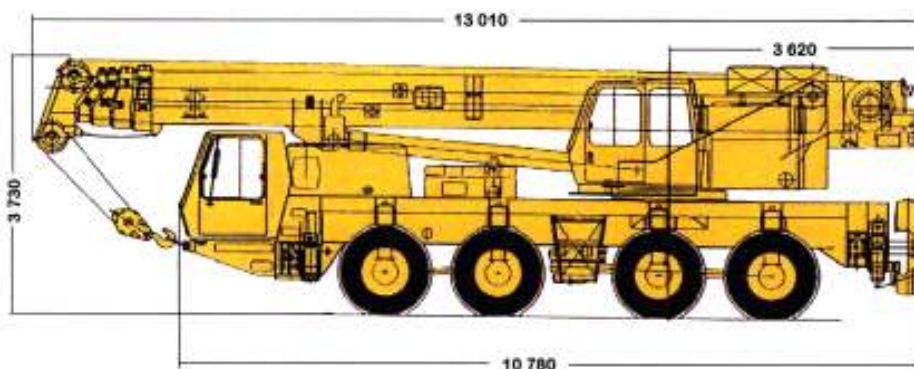

Grove GMK 4080

Nostoteho	80 t
Nostosäde	46 m
Nostokorkeus	69 m

m	11,2*	11,2	19,1	22,9	27,4	30,9	35,2	39,0	43,0
3,0	80,0	65,5							
4,0	68,2	55,2	51,5	32,0					
5,0	58,3	46,7	44,7	32,0	32,0	23,0			
6,0	47,6	40,3	39,2	32,0	28,8	23,0	17,0	13,0	
7,0	40,0	35,3	34,1	29,1	25,9	21,9	17,0	13,0	11,0
8,0	33,2	31,2	30,1	26,3	23,3	20,2	17,0	13,0	11,0
9,0			27,4	23,9	21,1	18,5	16,5	13,0	11,0
10,0			23,1	21,2	19,2	16,9	15,2	13,0	11,0
11,0			19,7	17,9	17,6	15,7	14,0	13,0	11,0
12,0			17,0	15,4	15,9	14,4	13,0	12,3	11,0
13,0			14,9	13,3	13,9	13,3	12,1	11,5	11,0
14,0			13,2	11,5	12,1	12,1	11,2	10,7	11,0
15,0			11,7	10,0	10,6	10,6	10,5	10,0	10,0
16,0			10,4	8,8	9,4	9,4	9,7	9,4	9,2
18,0				6,8	8,2	7,3	7,7	8,2	7,9
20,0				5,2	7,0	5,8	6,1	6,6	7,0
22,0					5,7	4,5	5,5	5,4	5,8
24,0					4,7	3,5	5,0	4,4	4,7
26,0						2,7	4,6	3,5	3,9
28,0							4,0	2,8	3,2
30,0							3,4	2,2	2,6
32,0								1,7	2,0
34,0								1,2	1,6
36,0								0,8	1,2
38,0									0,8

* Koneen takaa

Säde m	8			13		
	0°	16°	30°	0°	16°	30°
7,0	5,6					
8,0	5,6	5,6		3,7		
9,0	5,6	5,6	5,5	3,7		
10,0	5,6	5,6	5,5	3,7		
11,0	5,6	5,6	5,5	3,7	3,6	
12,0	5,6	5,6	5,5	3,7	3,6	
13,0	5,6	5,6	5,5	3,7	3,6	3,6
14,0	5,6	5,6	5,5	3,7	3,6	3,5
15,0	5,6	5,6	5,5	3,7	3,6	3,5
16,0	5,6	5,5	5,4	3,7	3,6	3,4
18,0	5,6	5,4	5,1	3,7	3,5	3,4
20,0	5,6	5,2	4,9	3,6	3,3	3,3
22,0	5,5	5,0	4,7	3,4	3,2	3,2
24,0	5,1	4,9	4,6	3,3	3,1	3,1
26,0	4,2	4,5	4,5	3,1	3,0	3,1
28,0	3,5	3,7	3,9	3,0	3,0	3,0
30,0	2,9	3,1	3,2	2,8	2,9	3,0
32,0	2,3	2,5	2,6	2,7	2,9	2,9
34,0	1,8	2,0	2,1	2,2	2,5	2,7
36,0	1,4	1,6	1,6	1,8	2,1	2,3
38,0	1,1	1,2	1,2	1,4	1,7	1,8
40,0	0,7	0,8	0,9	1,1	1,3	1,5
42,0		0,5	0,6	0,8	1,0	1,1
44,0				0,6	0,7	0,8
46,0						0,5

Grove GMK 4080

Paino 48 t