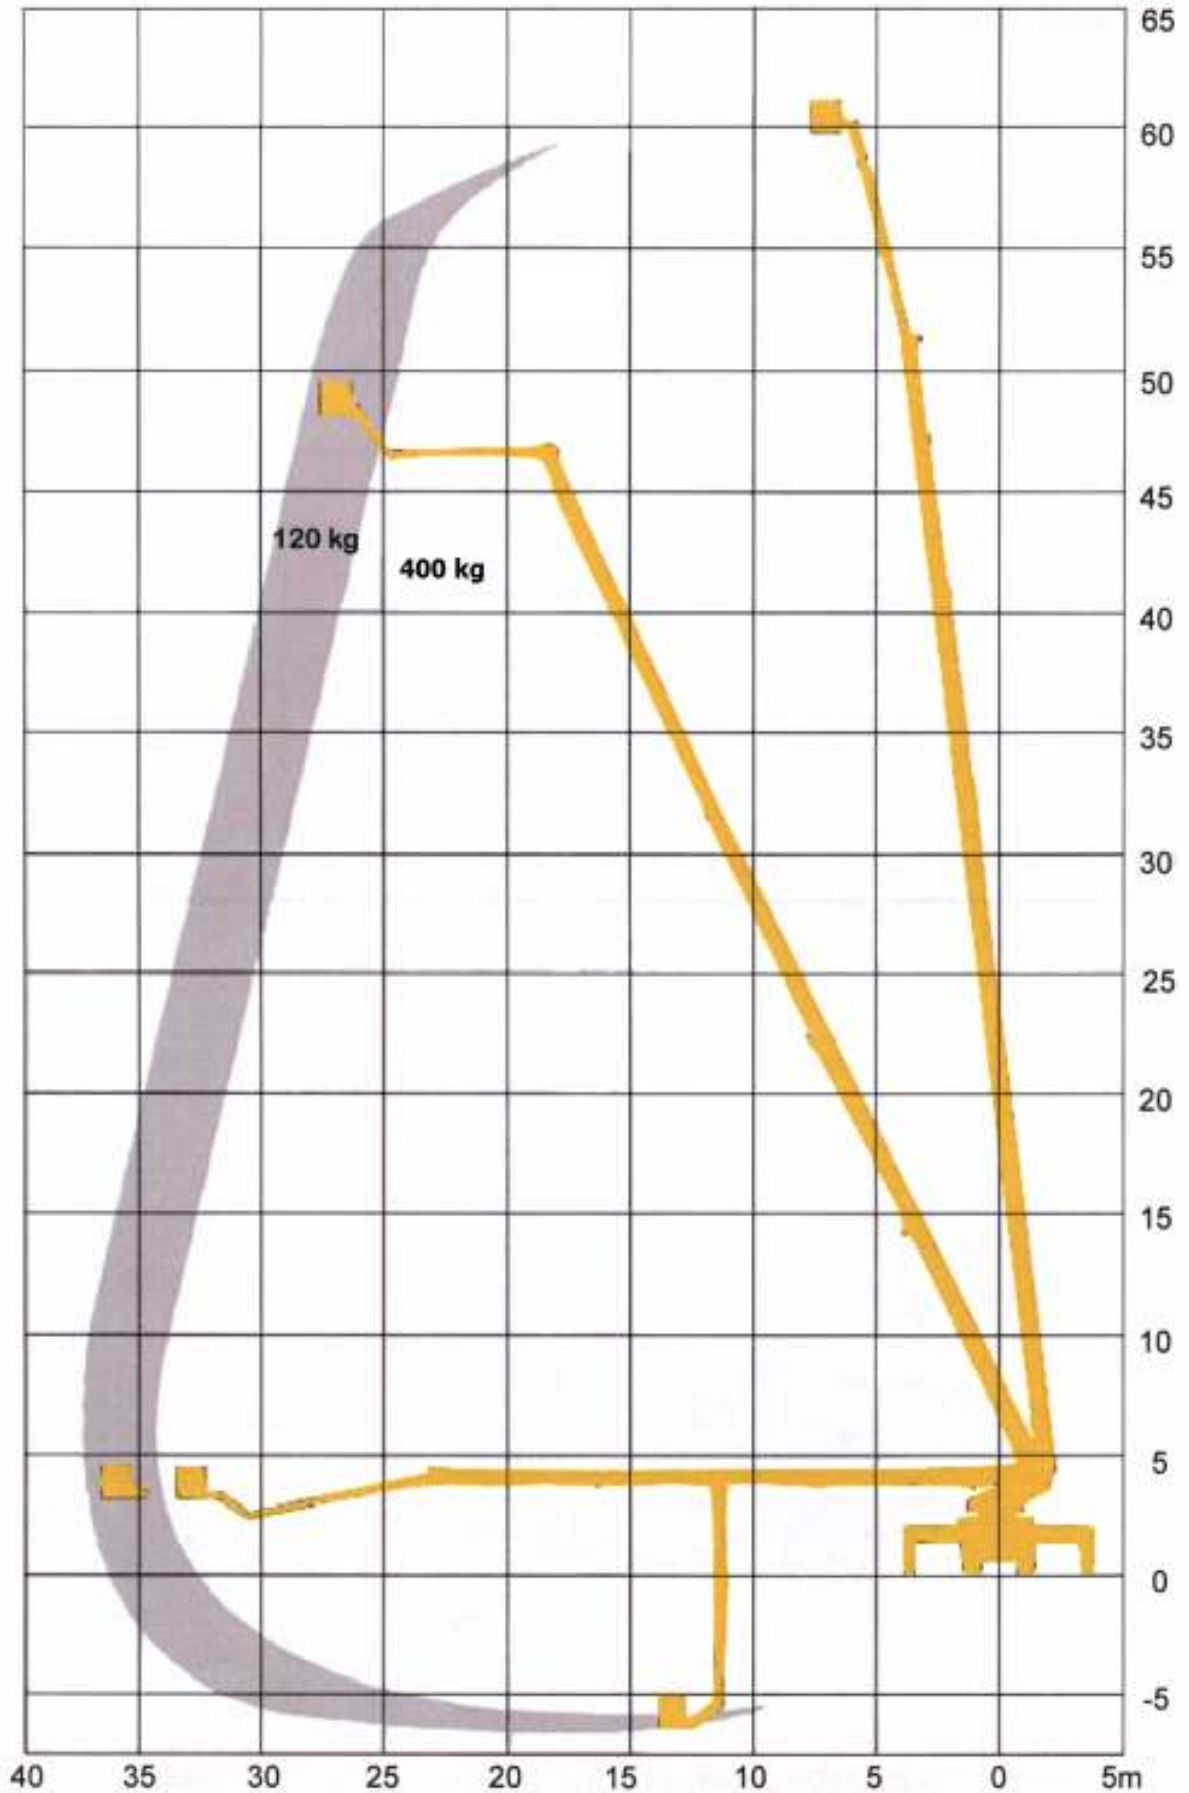

# Bronto Skylift S 62 MDT

Työkorkeus	62 m
Työsäde	34 / 37 m
Korikuorma	400 / 120 kg

## Tekniset tiedot

Työkorkeus 62,0 m  
Työkorin pohjan korkeus 60,0 m  
Sivu-ulottuma työkorin reunaan 34-37 m  
Ulottuma alaspäin, työkorin pohjaan 6,5 m  
Työkorin sallittu kuorma 400 / 120 kg  
Pyöritys 360° (rajoittamaton)  
Tuentaleveys 2,9 – 7,0 m  
Työkorin mitat 0,8 x 2,3 x 1,1 m  
Kuljetuskorkeus 4,05 m  
Kuljetusleveys 2,5 m  
Kuljetuspituus 13,6 m  
Paino käyttökunnossa 34,6 t