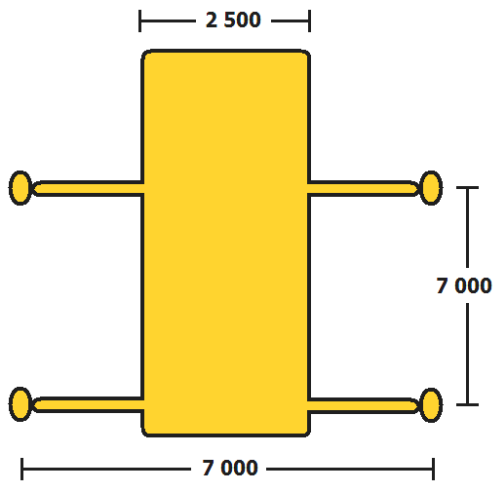

# Bronto Skylift S 62 MDT

Työkorkeus	62 m
Työsäde	34 / 37 m
Korikuorma	400 / 120 kg

## Tekniset tiedot

Työkorkeus 62,0 m  
Työkorin pohjan korkeus 60,0 m  
Sivu-ulottuma työkorin reunaan 34-37 m  
Ulottuma alaspäin, työkorin pohjaan 6,5 m  
Työkorin sallittu kuorma 400 / 120 kg  
Pyöritys 360° (rajoittamaton)  
Tuentaleveys 2,9 – 7,0 m  
Työkorin mitat 0,8 x 2,3 x 1,1 m  
Kuljetuskorkeus 4,05 m  
Kuljetusleveys 2,5 m  
Kuljetuspituus 13,6 m  
Paino käyttökunnossa 34,6 t