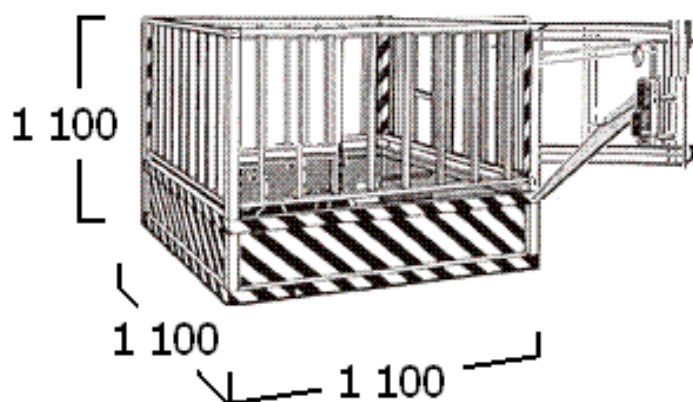

Miehistökori

Korikuorma 200 Kg

M KYMEN
NOSTOKONE

Paino: 250 Kg

SWL: 2 henkeä / 200 Kg

Nosturin puomin päähän asennettava, työsuojeluhallituksen hyväksymä, teräsrakenteinen henkilönostokori. Varustettuna automaattisella hydraulisella vakausjärjestelmällä, kaksioiskaiteilla sekä irroitettavalla etuseinällä.

Tekniset tiedot

Pohjakoko	110 x 110 cm
Korkeus	110 cm
Paino	n. 250 kg
Sallittu kuorma	2 henkilöä tai 200 kg