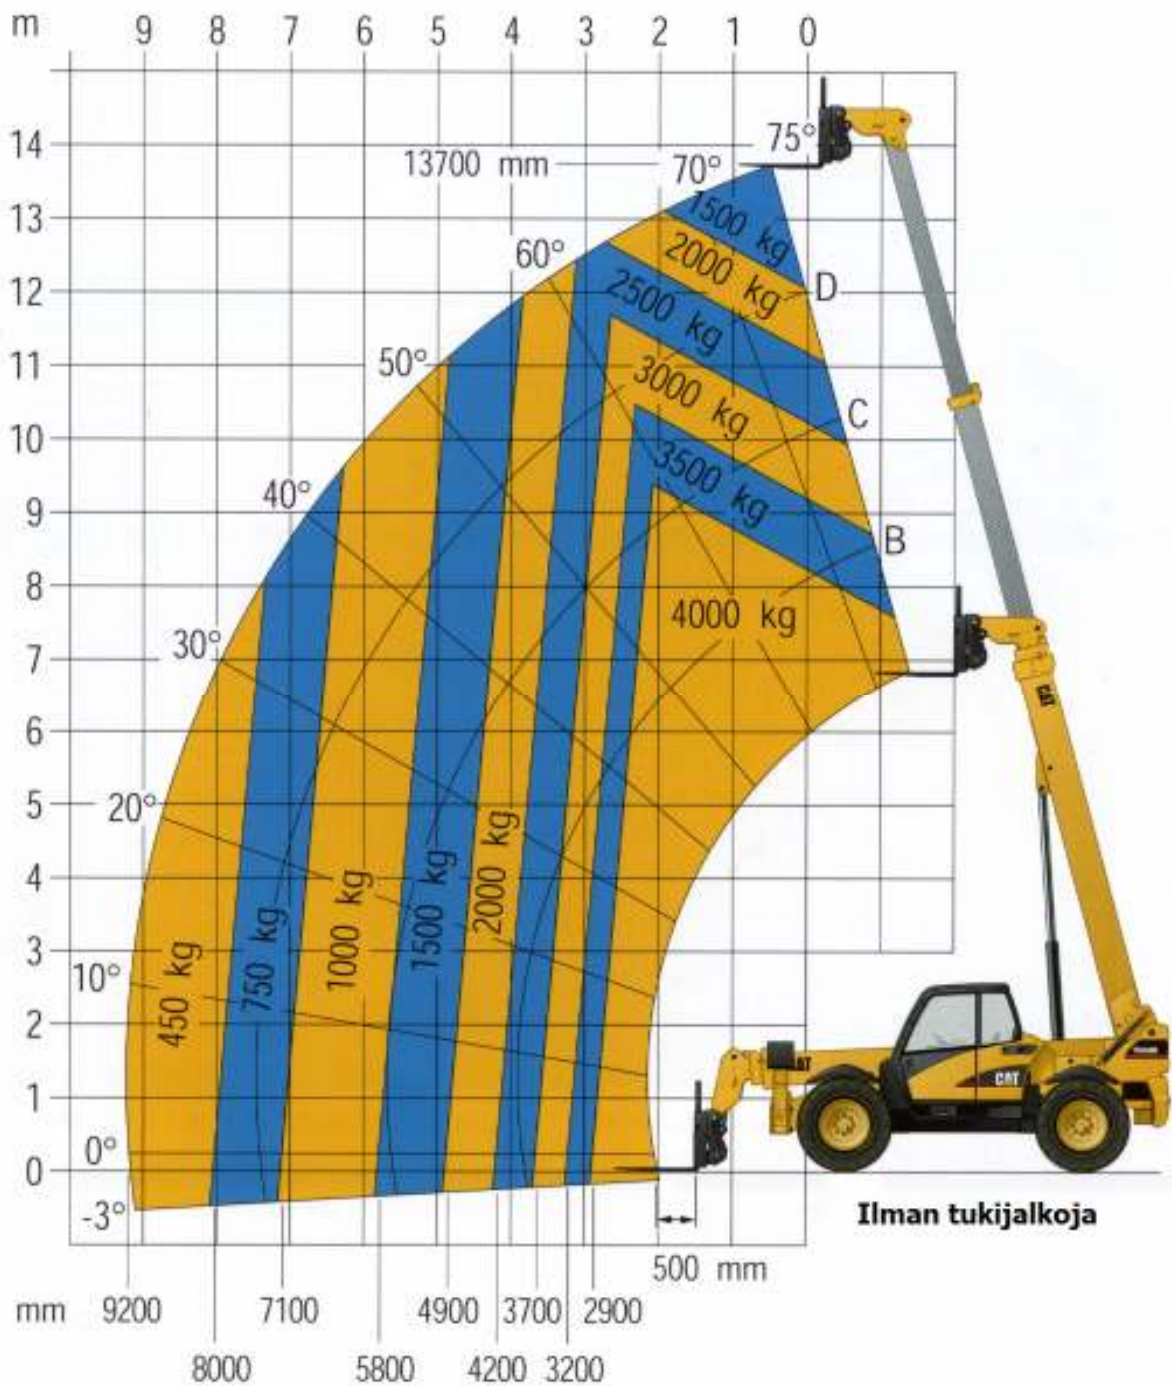

Caterpillar TH 460 B

Nostoteho	4000 kg
Nostosäde	9,2 m
Nostokorkeus	13,7 m

Varusteet:

- Maakauha
- Hydraulisesti levitettävät nostohaarukat
- Jatkohaarukat 2,0 m
- Jibipuomi 3,5 m (nostokoukulla)

CAT TH 460 B

Paino 10,5 t