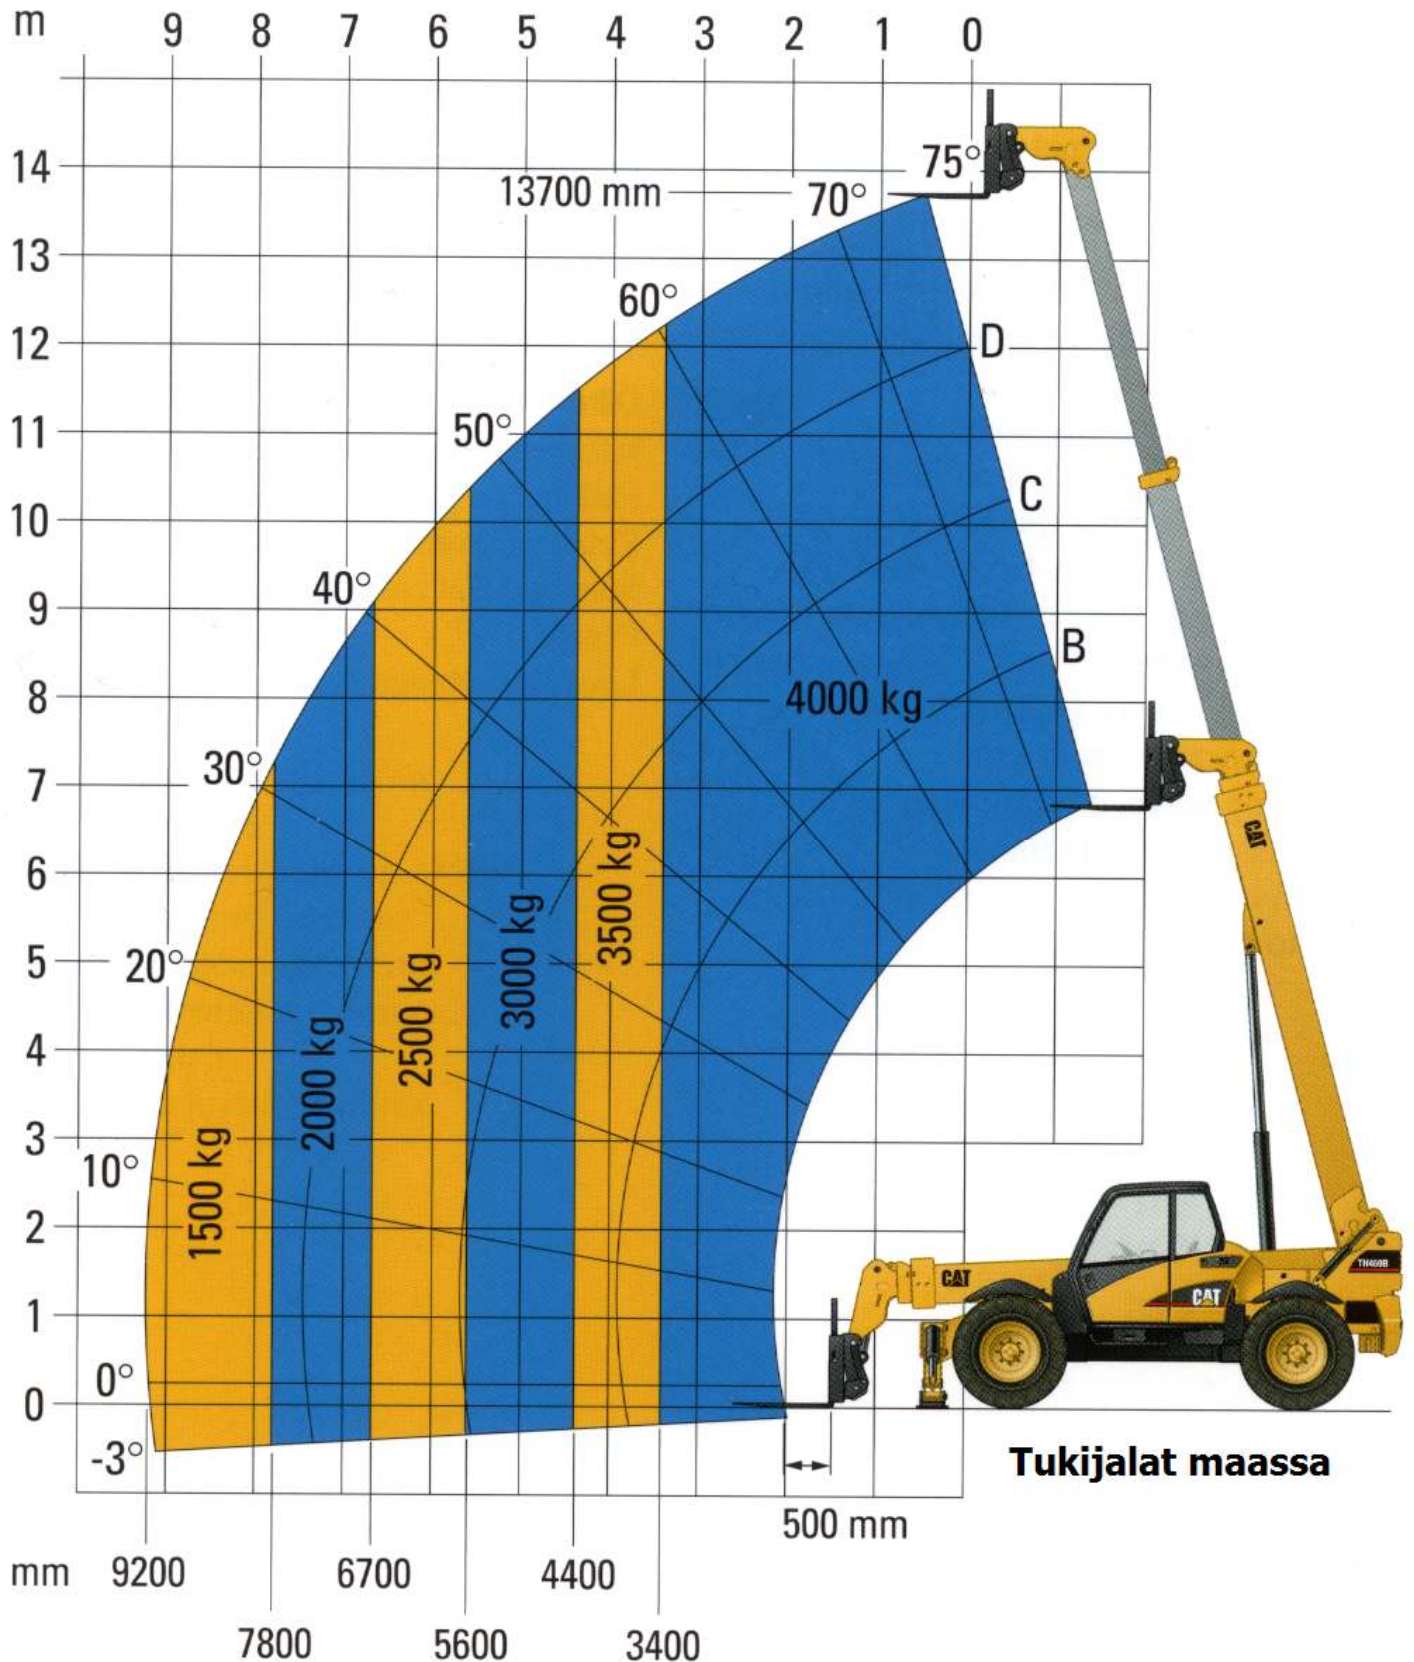

Caterpillar TH 460 B

Nostoteho	4000 kg
Nostosäde	9,2 m
Nostokorkeus	13,7 m

Varusteet:

- Maakauha
- Hydraulisesti levitettävät nostohaarukat
- Jatkohaarukat 2,0 m
- Jibipuomi 3,5 m (nostokoukulla)

CAT TH 460 B

Paino 10,5 t