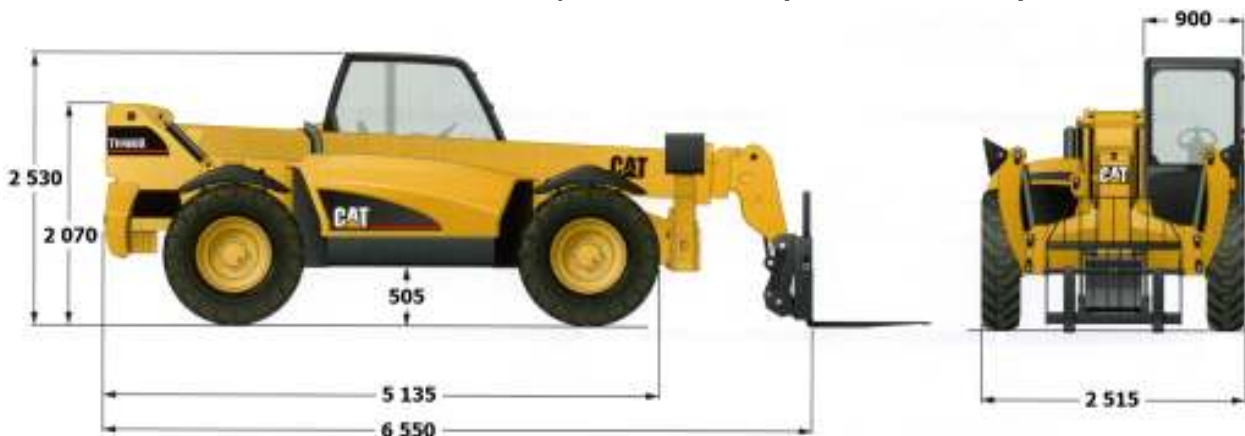

Caterpillar TH 460 B

Nostoteho	4000 kg
Nostosäde	9,2 m
Nostokorkeus	13,7 m

Varusteet:

- Maakauha
- Hydraulisesti levitettävät nostohaarukat
- Jatkohaarukat 2,0 m
- Jibipuomi 3,5 m (nostokoukulla)

CAT TH 460 B

Paino 10,5 t