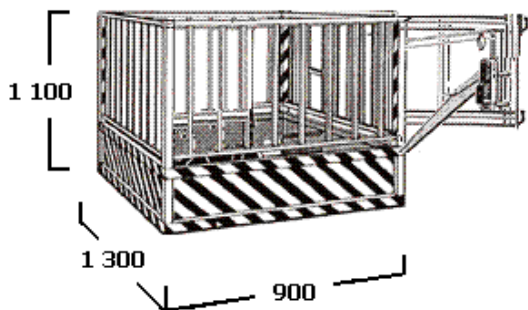

Hiab 280-4 Jib 90

Nostoteho 7,7 t
 Nostosäde 23 m
 Nostokorkeus 25 m

Varustus

- * Jatko-jibi
- * Nostokoukku
- * Liinat / Ketjut
- * Työkori
- * Langaton kauko-ohjaus
- * Sillan alle taipuva työkori
- * Autossa 6-pyörä veto

Tekniset tiedot

- Nostokorkeus 25,0 m
- Nostosäde alaspäin 20,0 m
- Nostosäde sivulle 23,0 m
- Työkorin sallittu kuorma 300 kg
- Pyöritys 360°
- Tuentaleveys 2,5 – 6,0 m
- Kuljetuskorkeus 3,9 m
- Kuljetusleveys 2,5 m
- Kuljetuspituus 9,8 m
- Paino 18,7 t

SWL 300 Kg