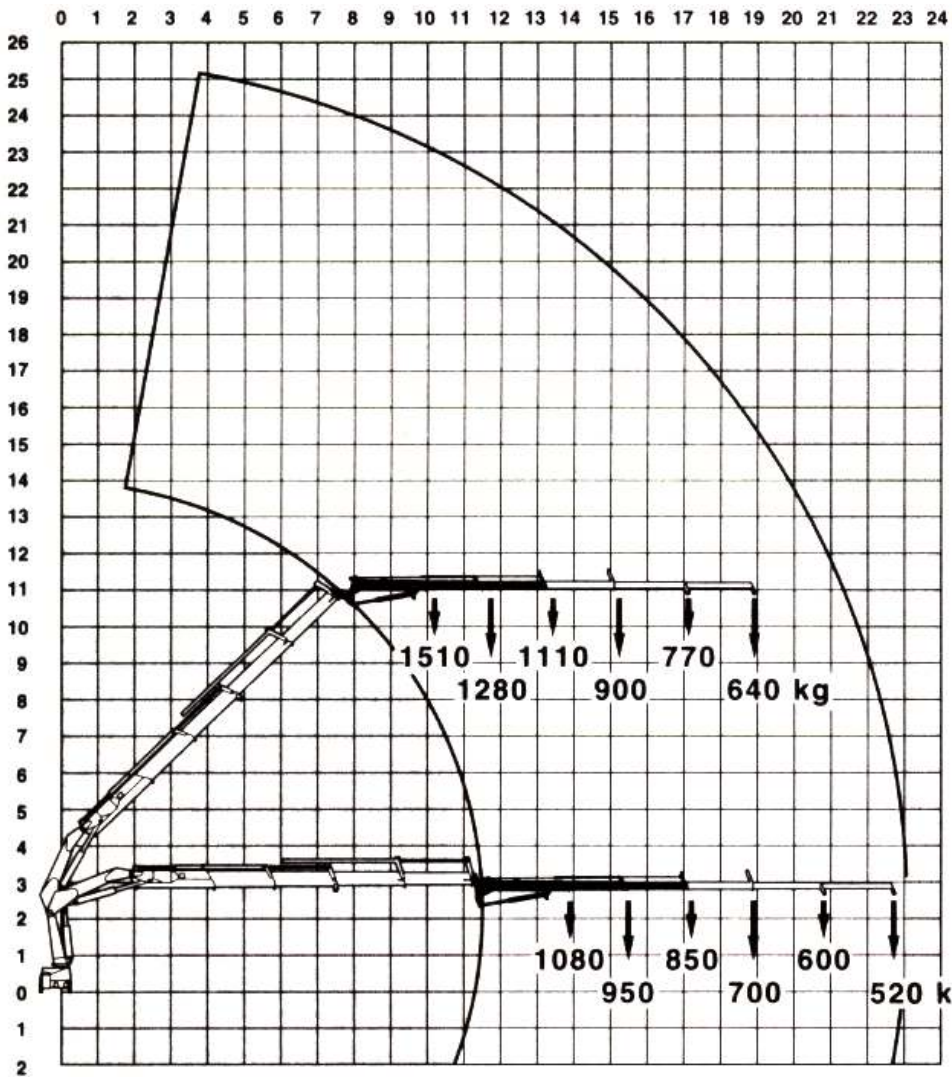

Hiab 280-4 Jib 90

Nostoteho 7,7 t
 Nostosäde 23 m
 Nostokorkeus 25 m

Varustus

- * Jatko-jibi
- * Nostokoukku
- * Liinat / Ketjut
- * Työkori
- * Langaton kauko-ohjaus
- * Sillan alle taipuva työkori
- * Autossa 6-pyörä veto

Tekniset tiedot

- Nostokorkeus 25,0 m
- Nostosäde alaspäin 20,0 m
- Nostosäde sivulle 23,0 m
- Työkorin sallittu kuorma 300 kg
- Pyöritys 360°
- Tuentaleveys 2,5 – 6,0 m
- Kuljetuskorkeus 3,9 m
- Kuljetusleveys 2,5 m
- Kuljetuspituus 9,8 m
- Paino 18,7 t

SWL 300 Kg