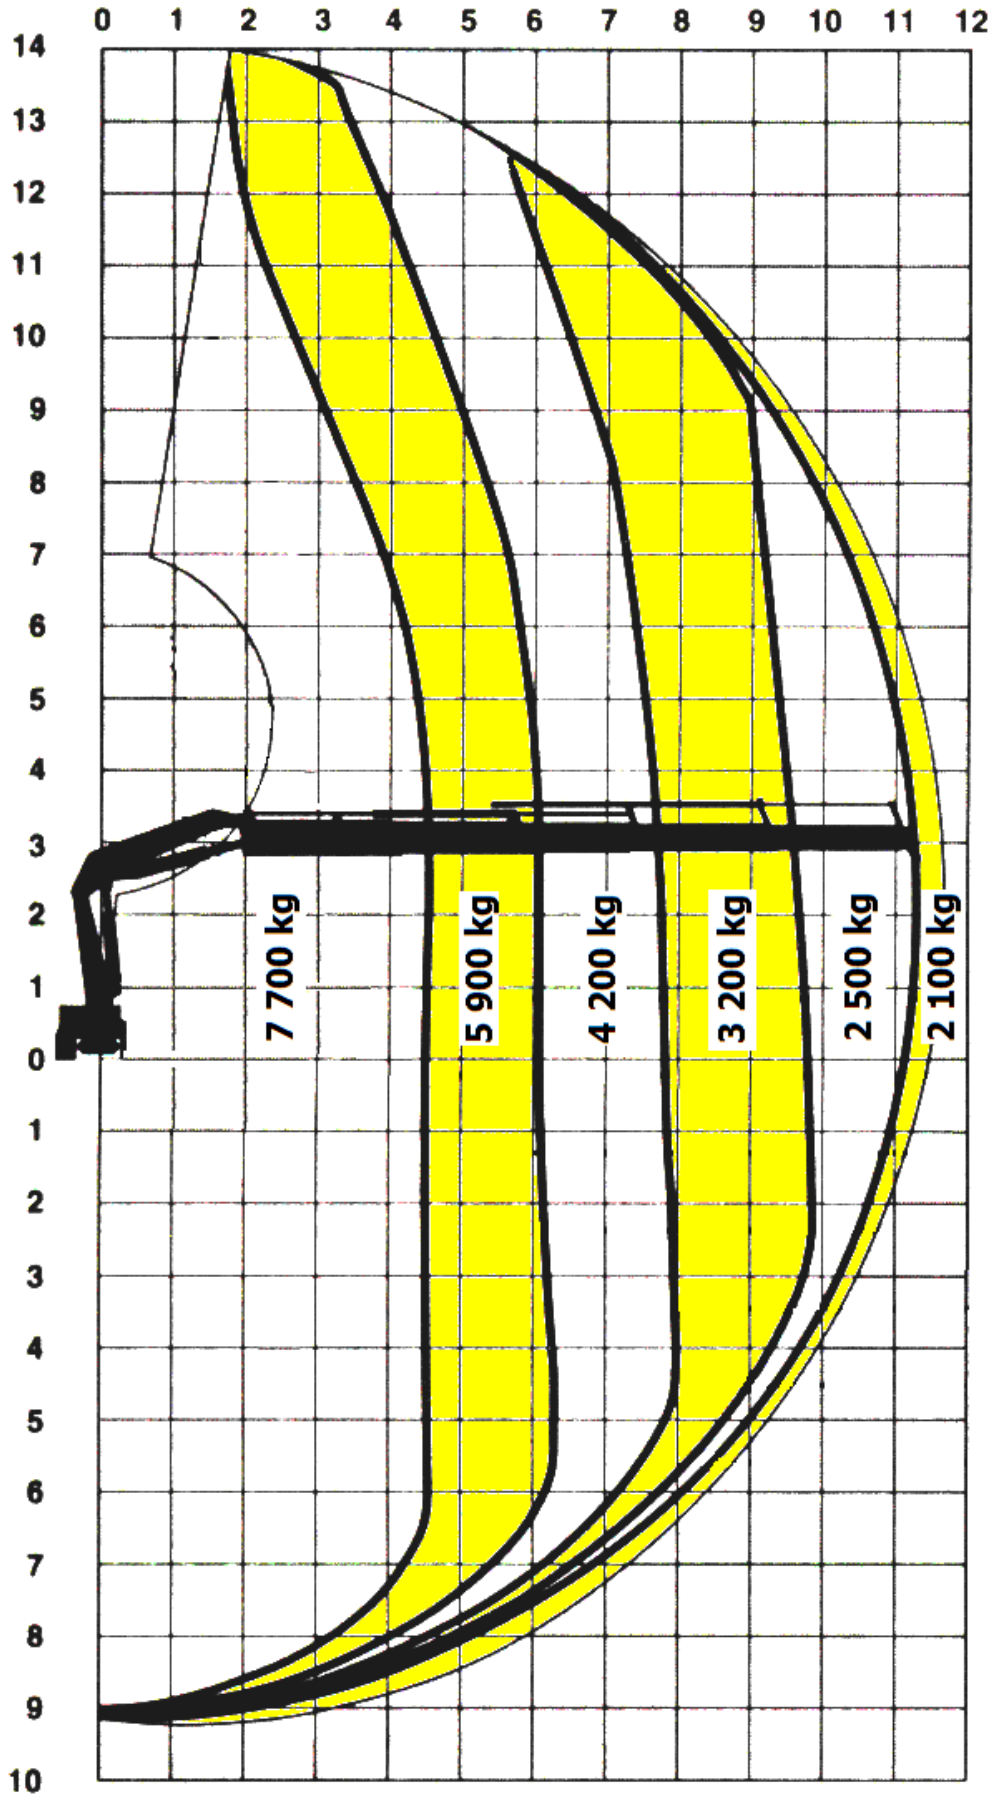

Hiab 280-4 Jib 90

Nostoteho 7,7 t
 Nostosäde 23 m
 Nostokorkeus 25 m

Varustus

- * Jatko-jibi
- * Nostokoukku
- * Liinat / Ketjut
- * Työkori
- * Langaton kauko-ohjaus
- * Sillan alle taipuva työkori
- * Autossa 6-pyörä veto

Tekniset tiedot

- Nostokorkeus 25,0 m
- Nostosäde alaspäin 20,0 m
- Nostosäde sivulle 23,0 m
- Työkorin sallittu kuorma 300 kg
- Pyöritys 360°
- Tuentaleveys 2,5 – 6,0 m
- Kuljetuskorkeus 3,9 m
- Kuljetusleveys 2,5 m
- Kuljetuspituus 9,8 m
- Paino 18,7 t

SWL 300 Kg