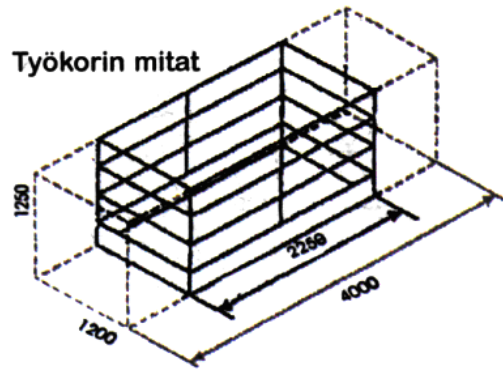

**Jibillä
Tukijalat maasa 360° alueelta**

Varusteet

- Ympäripyörivä ylävaunu
- Nostohaarukat
- Jatkohaarukat
- Maakauha
- Vinssi
- Kääntyvä työkori + - 90°
- Jibipuomi