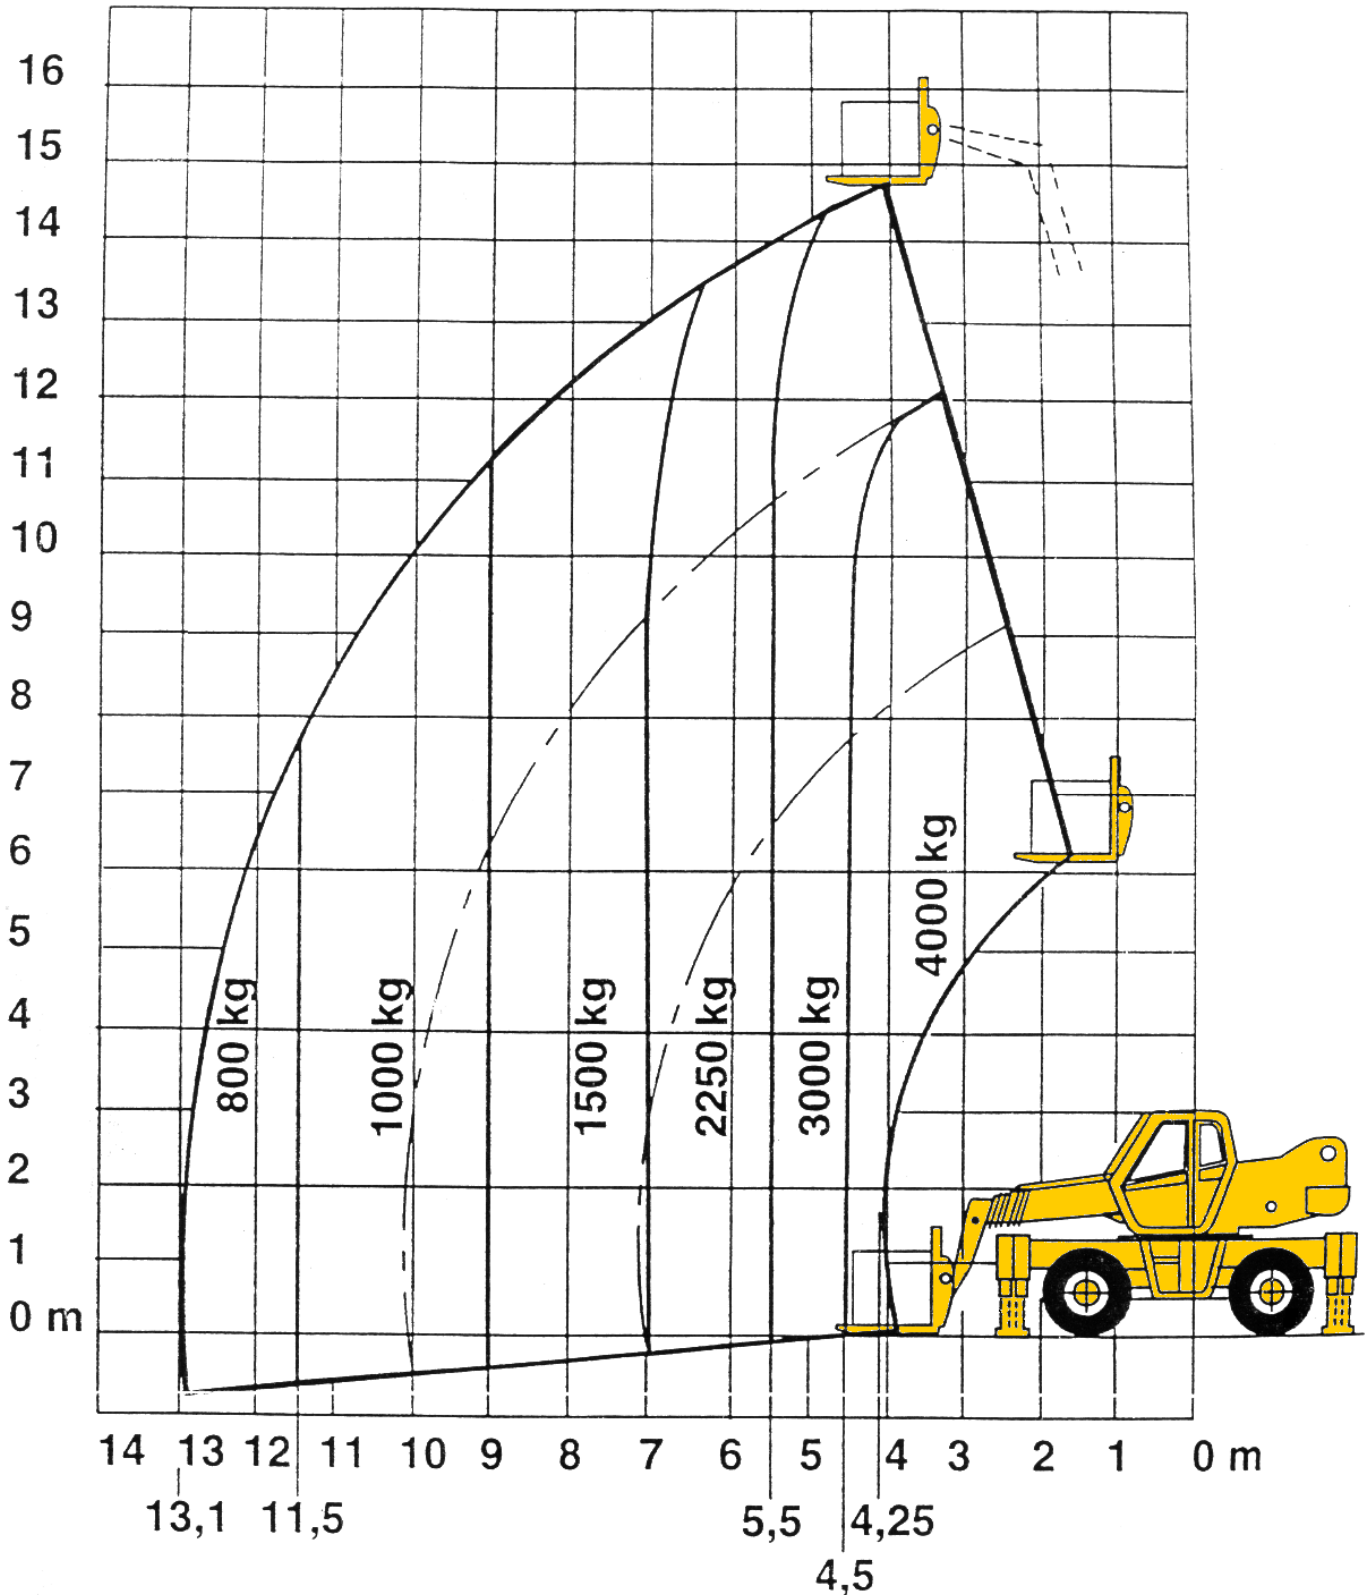

# Manitou MRT 1540 (ympäripyörivä)

**Nostoteho**            **4000 Kg**  
**Nostosäde**           **13,1 m**  
**Nostokorkeus**       **14,9 m**

Trukkihaarukoilla tukijalat maassa 360° alueelta

**Trukkihaarukoilla  
Ilman tukijalkoja suoraan edestä**