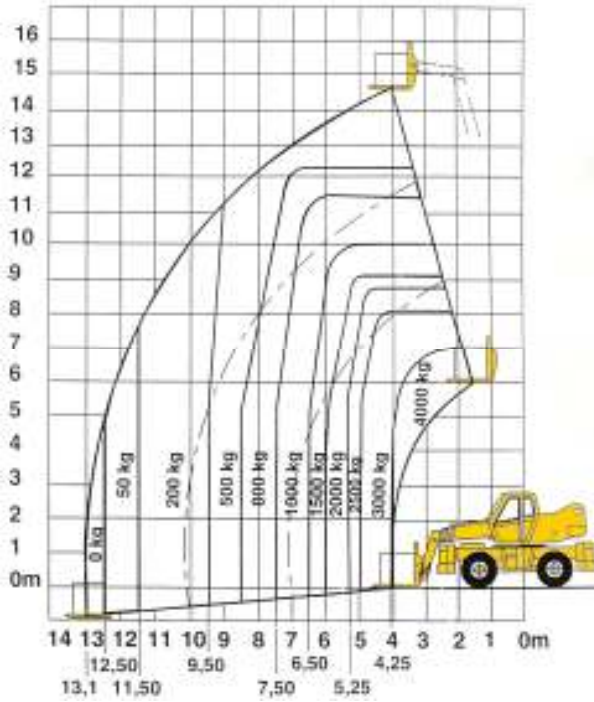

# Manitou MRT 1540 (ympäripyörivä)

**Nostoteho**            **4000 Kg**  
**Nostosäde**           **13,1 m**  
**Nostokorkeus**       **14,9 m**

Trukkihaarukoilla tukijalat maassa 360° alueelta

**Trukkihaarukoilla  
Ilman tukijalkoja suoraan edestä**