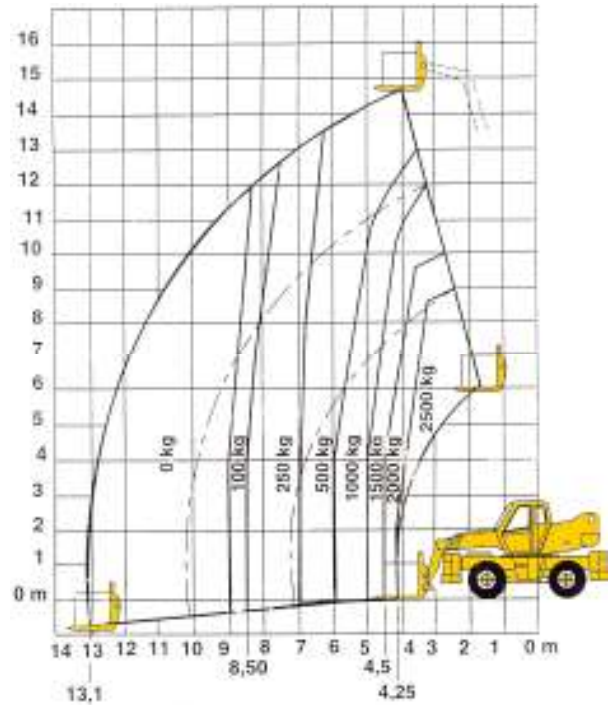

**Trukkihaarukoilla
Ilman tukijalkoja 360° alueelta**