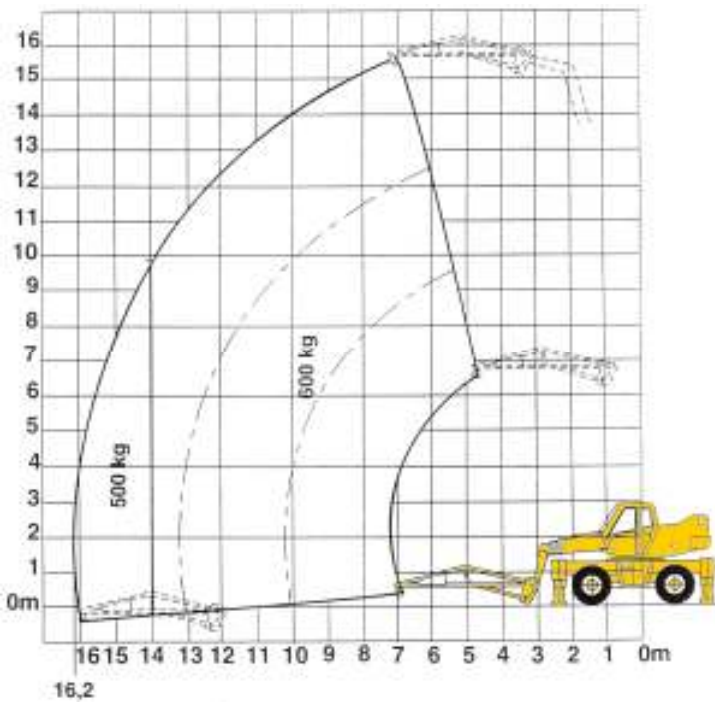

**Jibillä
Tukijalat maasa 360° alueelta**

Varusteet

- Ympäripyörivä ylävaunu
- Nostohaarukat
- Jatkohaarukat
- Maakauha
- Vinssi
- Kääntyvä työkori + - 90°
- Jibipuomi